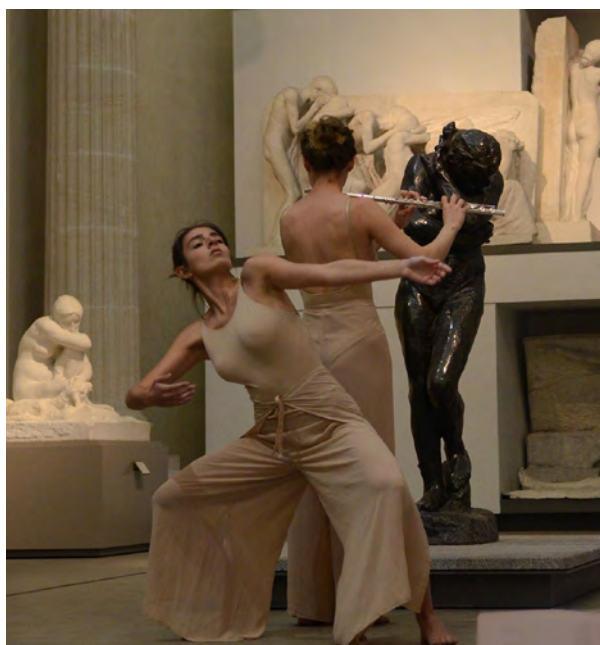

REJOIGNEZ L'ÉQUIPE D'ENCADREMENT !

Intégrez le staff du musée et vivez la Nocturne de l'intérieur ! Le musée a besoin de vous : apportez une contribution au suivi des projets des médiateurs, accueillez et orientez le public lors de la soirée.

En collaboration avec le service intérieur du musée, ce pôle sera en charge de la logistique de l'événement, mais aussi de l'accueil et de l'orientation du public tout au long de la soirée.

Pour cette nouvelle édition, le community management de l'événement est confié à quatre étudiants du master Communication culture et institutions (COMCI) de Sciences Po Lyon.

En collaboration avec le service communication du musée et l'association [Beaux-Arts Campus](#), ce pôle sera en charge de la communication au sein même des établissements et des BDE. Il veillera à fédérer l'ensemble de la communauté étudiante de la Métropole à travers l'animation d'une page Facebook.