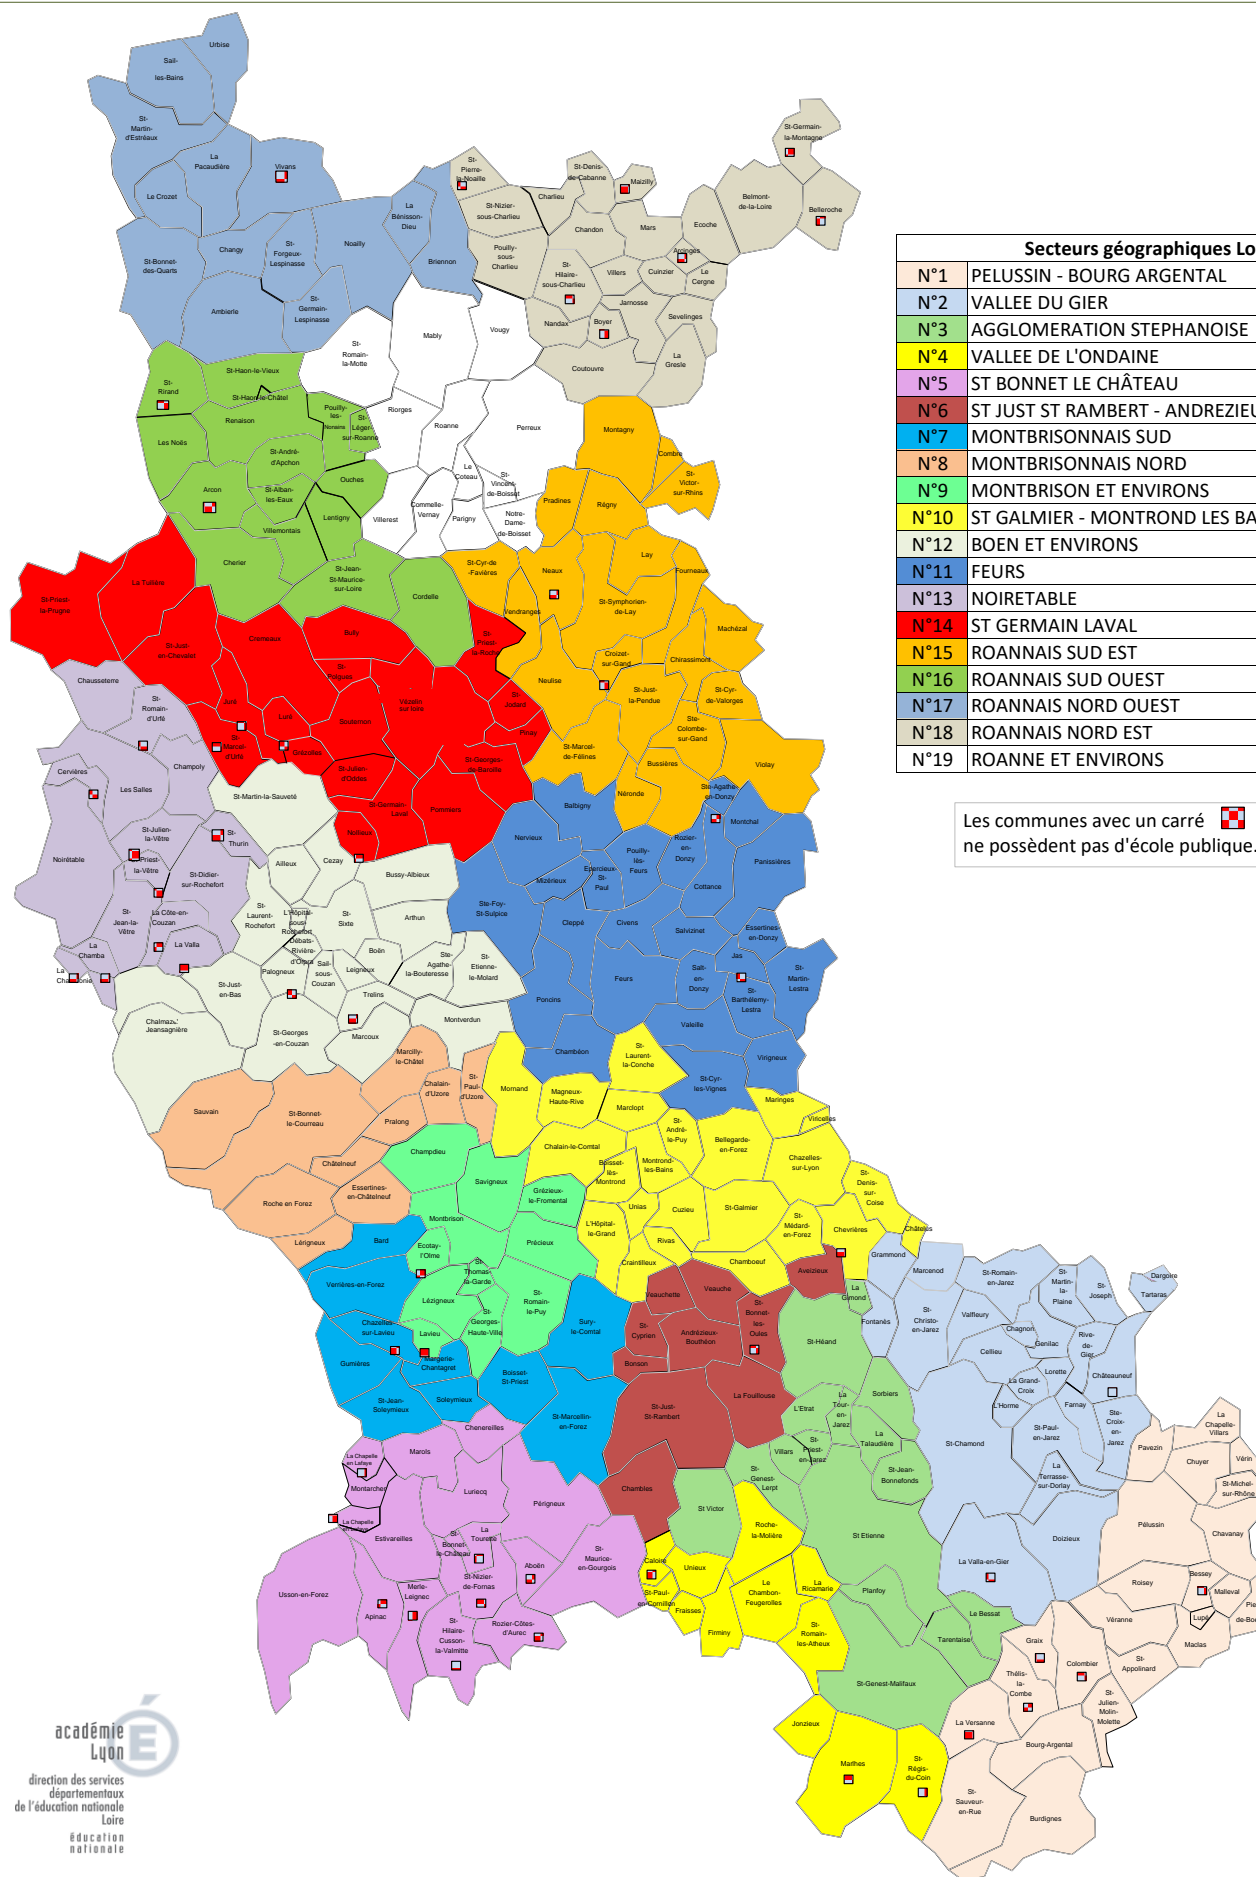

**ANNEXE 1 : CARTE DES SECTEURS GEOGRAPHIQUES
MOUVEMENT INTRA-DEPARTEMENTAL DE LA LOIRE (Liste à 40 voeux)**

Secteurs géographiques Loire	
N°1	PELUSSIN - BOURG ARGENTAL
N°2	VALLEE DU GIER
N°3	AGGLOMERATION STEPHANOISE
N°4	VALLEE DE L'ONDAINE
N°5	ST BONNET LE CHÂTEAU
N°6	ST JUST ST RAMBERT - ANDREZIEUX
N°7	MONTBRISONNAIS SUD
N°8	MONTBRISONNAIS NORD
N°9	MONTBRISON ET ENVIRONS
N°10	ST GALMIER - MONTROND LES BAINS
N°12	BOEN ET ENVIRONS
N°11	FEURS
N°13	NOIRETABLE
N°14	ST GERMAIN LAVAL
N°15	ROANNAIS SUD EST
N°16	ROANNAIS SUD OUEST
N°17	ROANNAIS NORD OUEST
N°18	ROANNAIS NORD EST
N°19	ROANNE ET ENVIRONS

Les communes avec un carré ne possèdent pas d'école publique.