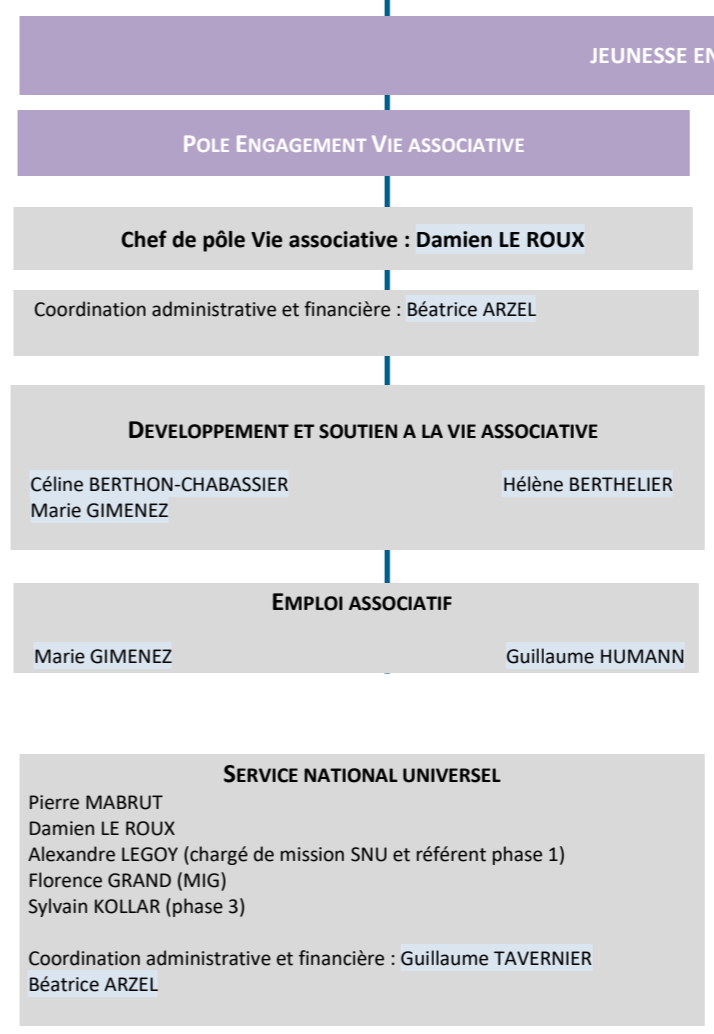

CONSEILLERS TECHNIQUES SPORTIFS

Jean-Michel AGNELET	Jean-Pierre AMAT	Jean-Marc ARDHUIN	Hervé AVOCAT	Frédéric BARBERIS	Marc BEGOTTI	Marianne BERGER-SABATTEL	Jean-François BERGERON	Pierre BERTHAUD	Christophe BILLON	Patrick BLANC
Alain BONARDI	Christelle BONNIN	Julien BOUCHET	Jamel BOUDEBIBAH	Thierry BOURDIN	Florent BOUTTE	Laëtitia BOUTTE	Laurent BROSSAT	Nancy BRUNOT	Guillaume BUER	Robert BURDIN
Delphine BURLET	Franck CADEI	Pauline CAMUS	David CHABROUD	Saïd CHAHBI	Lionel CHARRIER	Pascal CHIRAT	Franck CHIVILO	Laurent CHRETIEN	Philippe COLLARD	Marie-Angeline COLSON
Pierre COPONAT	Cédric COQUET	Baptiste COSSON	Nicolas COULMY	Olivier COUPAT	Pierre-Michel CROCHET	Pierre-Olivier CROIZAT	Charlotte CULTY	François DE TSCHUDY	Marie DELNATTE	Christophe DELOCHE
Rachel DEMANGEAT	Nicolas DESSUS	Riadh DJAIT	Franck DOUBLIER	Jean-Bernard DUCHATEAU	Sébastien DULAC	Mathilde DUPRE	Thierry DUSSERRE	Frédéric ECHAVIDRE	Frédéric ESCRIBA	Jean-Pascal FABRIS
Cécile FAYOLLE	Emmanuel FELIX FAURE	Olivier FOUR	Cyril FOURIER	Dominique FRANCILLON	Joël FRANITICH	Patrice FROMENT	Éric GALLIN-MARTEL	Michael GAMBY	Rémy GARDIN	Jérôme GARDON
Christian GAUBERT	Patrick GELLENS	Philippe GEORJON	Olivier GERMOND	Valérie GRANDJEAN	Philippe GUILBAUD	Aaël HUARD	Rémi JAQUEMARD	François JOURDAN	Jaafare KANFOUAH	Julien KERNINON
Grégory LABBE	Azzedine LABOUIZE	Éric LACHAIZE	Pierre LACOUR	Stéphane LAGIER	Anthony LALANDE	Claire LANDRIN	Victor LARZUL	Lionel LAURENT	Éric LAZZARONI	Loïc LE QUELLEC
Dominique LOUISON	Michel LUCATELLI	Frédéric MACAUDIERE	Gilles MALFONDET	Mikael MARGERIT	Philippe MARTA	Philippe MARTIN	Christian MERLET	Florent MERLET	Ludovic MOLINIE	Jean-Pierre MOLLIE
Grégory MORATA	Jean-Pierre MORATEUR	Pascal MOREL	Franck MULLER	Bruno MURE	Bernard MURET	Amy-Laure NGUYEN	Grégory PAPARIC	Arnaud PERRIER	Lionel PERRIN	Franck PERROT
Pierre-Charles PEUF	Olivier PONS	Jean-François PONTIER	Pierre POUSSE	Gilles PURIER	Laurence RAKOUTE	Patrick RASSAT	Hubert REBUFFET-GIRAUD	Christine RENAUD	Rémy RICHARD	Henri-Luc RILLH
Céline ROUSTY	Laurence ROUX	Carole SAINDEFF	Victor SEBASTIAO	Anthony SECHAUD	Remi SELLA	Pascal SILVESTRE	Luc THIBAL	Julien THOLLET	Mathieu TIXIER	Christophe VASSALLO
Pierre VAZEILLES	Fabrice VERNEY	Sophie VESSILIER	Pierre-Alexandre VIAL	Vanessa VIDAL	Vincent VIDAL	Franck VOLPI