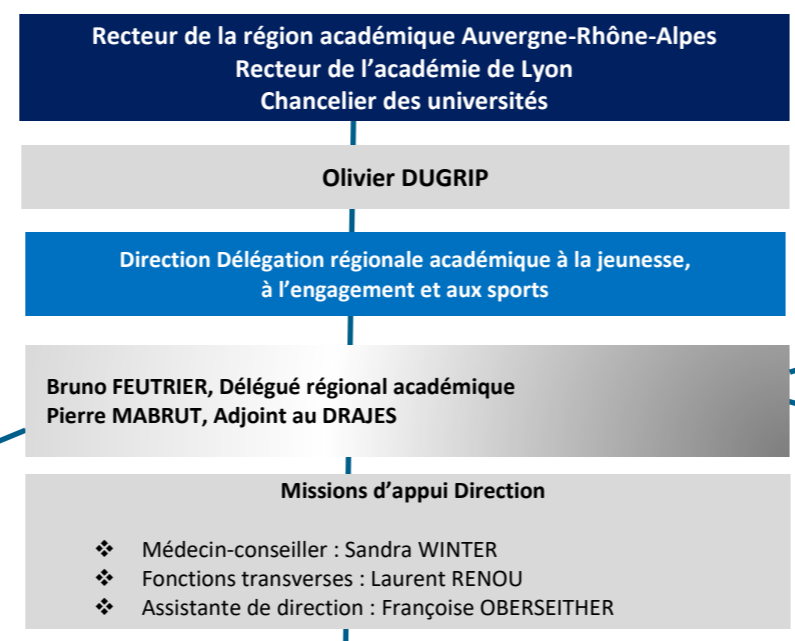

**Légende**  
Agents en poste sur le site de Grenoble  
Agents en poste sur le site de Clermont-Ferrand  
Agents en poste sur le site de Lyon

**Missions transversales**

Mission régionale Inspection, contrôle, évaluation : Dominic NIER (responsable), Jean-Luc GALERA

Mission Observation/statistiques : Éric RUTAUT

Mission Développement durable : Catherine REVERDY – Guillaume HUMANN

**Pôle national des métiers de l'encadrement du ski et de l'alpinisme**

Vincent BOBO, Délégué national  
Stéphanie SCOTTO di VETTIMO Thierry MONTAGUT, Yvon VAUCHEZ, Marc VERNIER, Catherine C. PERLET, Patrick DUMEIX, Olivier PEDRON