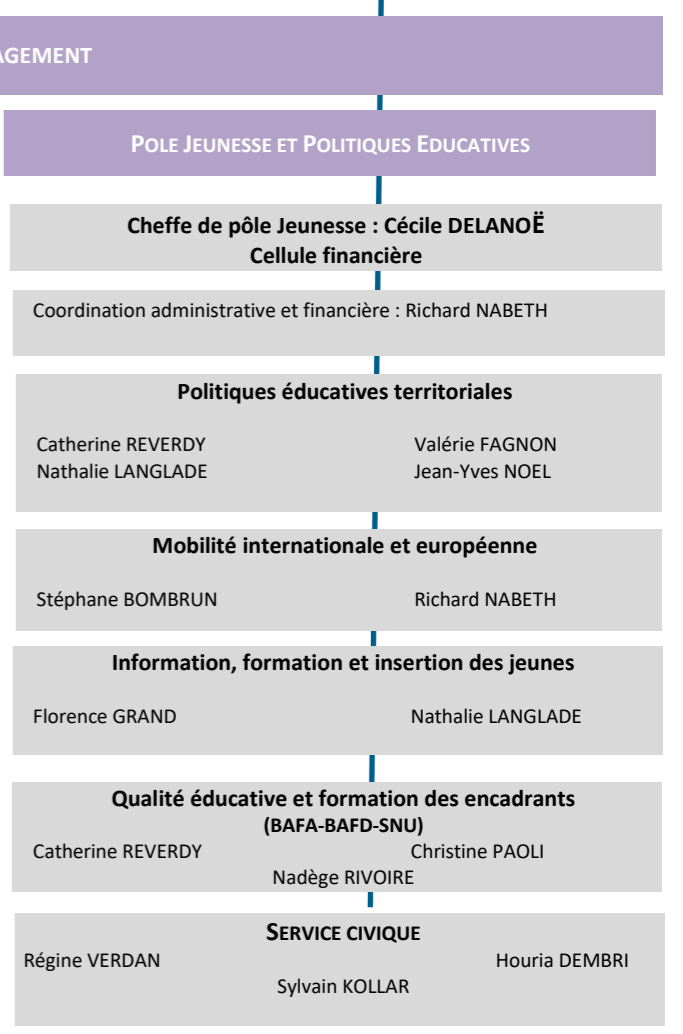

CONSEILLERS TECHNIQUES SPORTIFS

Jean-Michel AGNELET	Jean-Pierre AMAT	Jean-Marc ARDHUIN	Hervé AVOCAT	Frédéric BARBERIS	Marc BEGOTTI	Marianne BERGER-SABATTEL	Jean-François BERGERON	Pierre BERTHAUD	Christophe BILLON	Patrick BLANC
Alain BONARDI	Christelle BONNIN	Julien BOUCHET	Jamel BOUDEBIBAH	Thierry BOURDIN	Florent BOUTTE	Laëtitia BOUTTE	Laurent BROSSAT	Nancy BRUNOT	Guillaume BUER	Robert BURDIN
Delphine BURLET	Franck CADEI	Pauline CAMUS	David CHABROUD	Saïd CHAHBI	Lionel CHARRIER	Pascal CHIRAT	Franck CHIVILO	Laurent CHRETIEN	Philippe COLLARD	Marie-Angeline COLSON
Pierre COPONAT	Cédric COQUET	Baptiste COSSON	Nicolas COULMY	Olivier COUPAT	Pierre-Michel CROCHET	Pierre-Olivier CROIZAT	Charlotte CULTY	François DE TSCHUDY	Marie DELNATTE	Christophe DELOCHE
Rachel DEMANGEAT	Nicolas DESSUS	Riadh DJAIT	Franck DOUBLIER	Jean-Bernard DUCHATEAU	Sébastien DULAC	Mathilde DUPRE	Thierry DUSSERRE	Frédéric ECHAVIDRE	Frédéric ESCRIBA	Jean-Pascal FABRIS
Cécile FAYOLLE	Emmanuel FELIX FAURE	Olivier FOUR	Cyril FOURIER	Dominique FRANCILLON	Joël FRANITICH	Patrice FROMENT	Éric GALLIN-MARTEL	Michael GAMBY	Rémy GARDIN	Jérôme GARDON
Christian GAUBERT	Patrick GELLENS	Philippe GEORJON	Olivier GERMOND	Valérie GRANDJEAN	Philippe GUILBAUD	Aaël HUARD	Rémi JAQUEMARD	François JOURDAN	Jaafare KANFOUAH	Julien KERNINON
Grégory LABBE	Azzedine LABOUIZE	Éric LACHAIZE	Pierre LACOUR	Stéphane LAGIER	Anthony LALANDE	Claire LANDRIN	Victor LARZUL	Lionel LAURENT	Éric LAZZARONI	Loïc LE QUELLEC
Dominique LOUISON	Michel LUCATELLI	Frédéric MACAUDIERE	Gilles MALFONDET	Mikael MARGERIT	Philippe MARTA	Philippe MARTIN	Christian MERLET	Florent MERLET	Ludovic MOLINIE	Jean-Pierre MOLLIE
Grégory MORATA	Jean-Pierre MORATEUR	Pascal MOREL	Franck MULLER	Bruno MURE	Bernard MURET	Amy-Laure NGUYEN	Grégory PAPARIC	Arnaud PERRIER	Lionel PERRIN	Franck PERROT
Pierre-Charles PEUF	Olivier PONS	Jean-François PONTIER	Pierre POUSSE	Gilles PURIER	Laurence RAKOUTE	Patrick RASSAT	Hubert REBUFFET-GIRAUD	Christine RENAUD	Rémy RICHARD	Henri-Luc RILLH
Céline ROUSTY	Laurence ROUX	Carole SAINDEFF	Victor SEBASTIAO	Anthony SECHAUD	Remi SELLA	Pascal SILVESTRE	Luc THIBAL	Julien THOLLET	Mathieu TIXIER	Christophe VASSALLO
Pierre VAZEILLES	Fabrice VERNEY	Sophie VESSILIER	Pierre-Alexandre VIAL	Vanessa VIDAL	Vincent VIDAL	Franck VOLPI