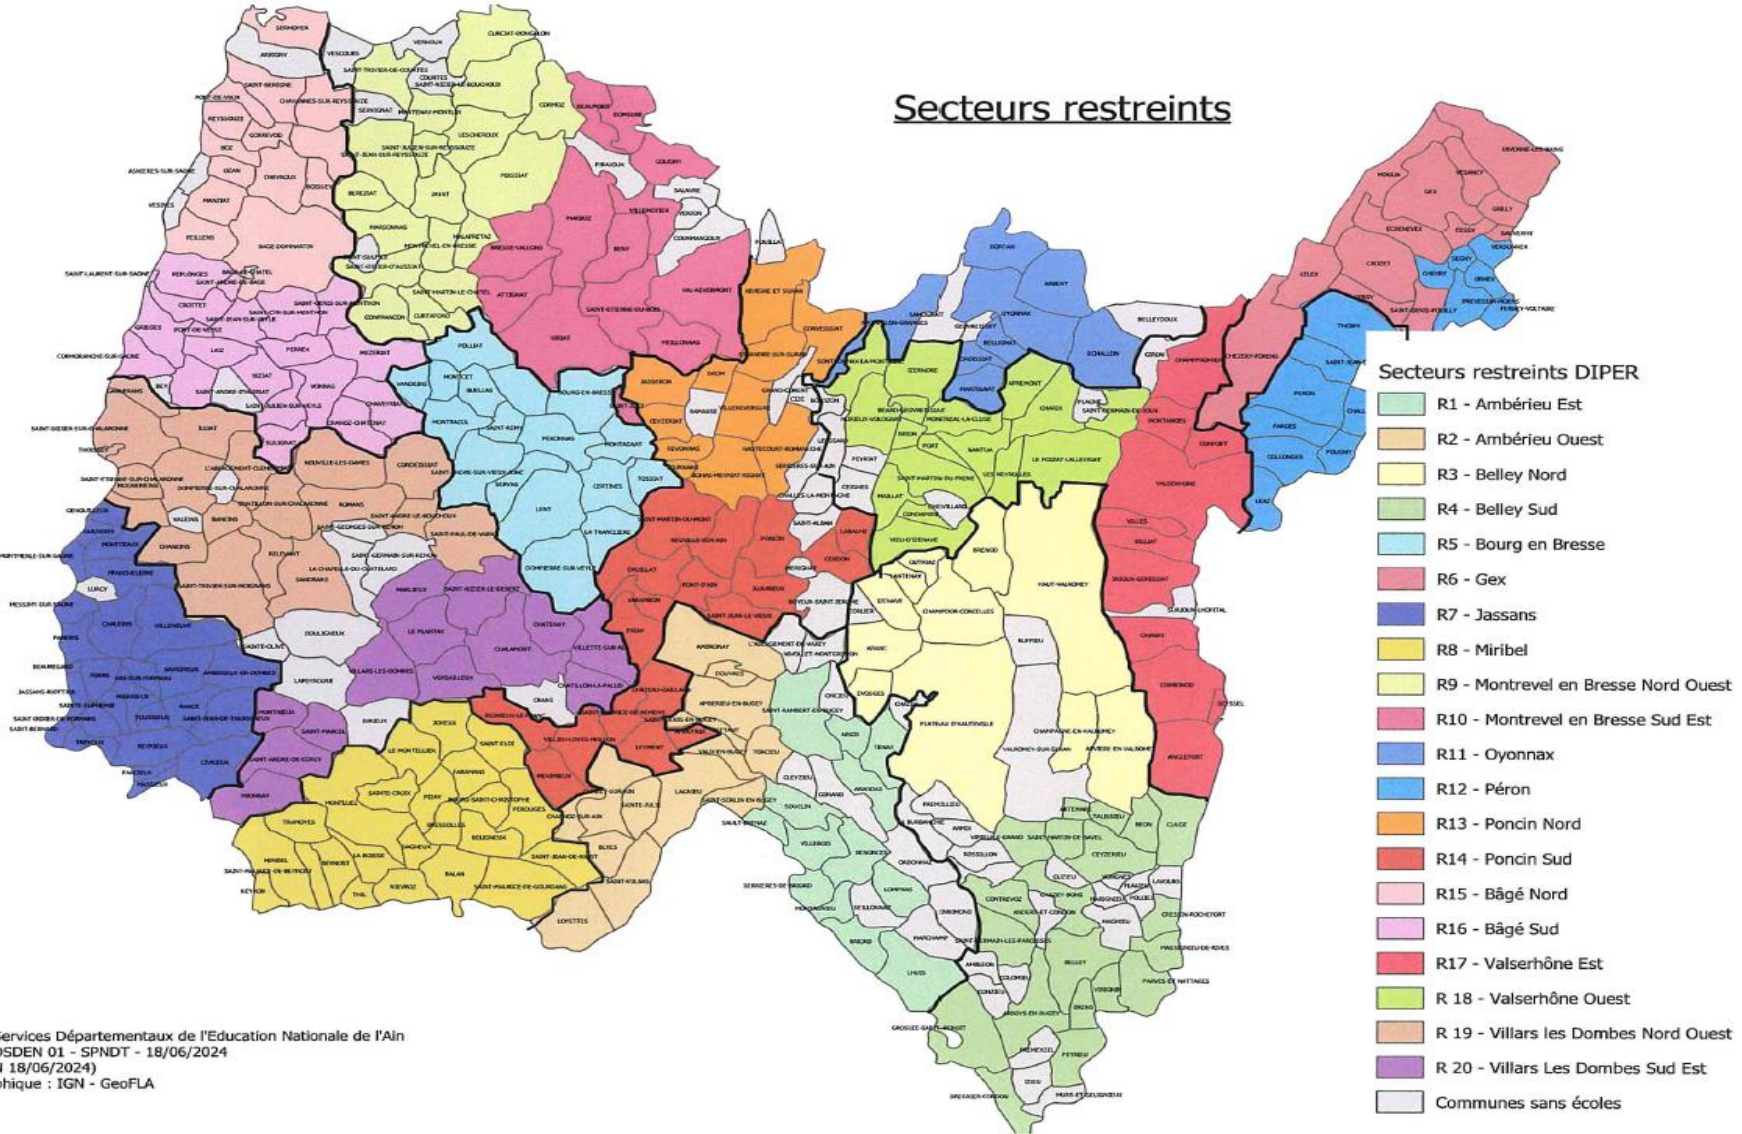

Secteurs restreints

Direction des Services Départementaux de l'Education Nationale de l'Ain
 Réalisation : DSDEN 01 - SPNDT - 18/06/2024
 Sources : MEN 18/06/2024)
 Fond cartographique : IGN - GeoFLA

Liste des communes

2

Regroupements	Codes	Communes
AMBERIEU EST	1R	Arandas
	1R	Argis
	1R	Bénonces
	1R	Briord
	1R	Lhuis
	1R	Lompnas
	1R	Montagnieu
	1R	Saint Rambert en Bugey
	1R	Sault-Brenaz
	1R	Serrières de Briord
	1R	Souclin
	1R	Tenay
	1R	Villebois
AMBERIEU OUEST	2 R	Ambérieu-en-Bugey
	2 R	Ambronay
	2 R	Bettant
	2 R	Blyes
	2 R	Charnoz sur Ain
	2 R	Chazey sur Ain
	2 R	Douvres
	2 R	Lagnieu
	2 R	Loyettes
	2 R	Saint Denis en Bugey
	2 R	Saint Sorlin en Bugey
	2 R	Saint Vulbas
	2 R	Sainte Julie
	2 R	Torcieu
2 R	Vaux en Bugey	