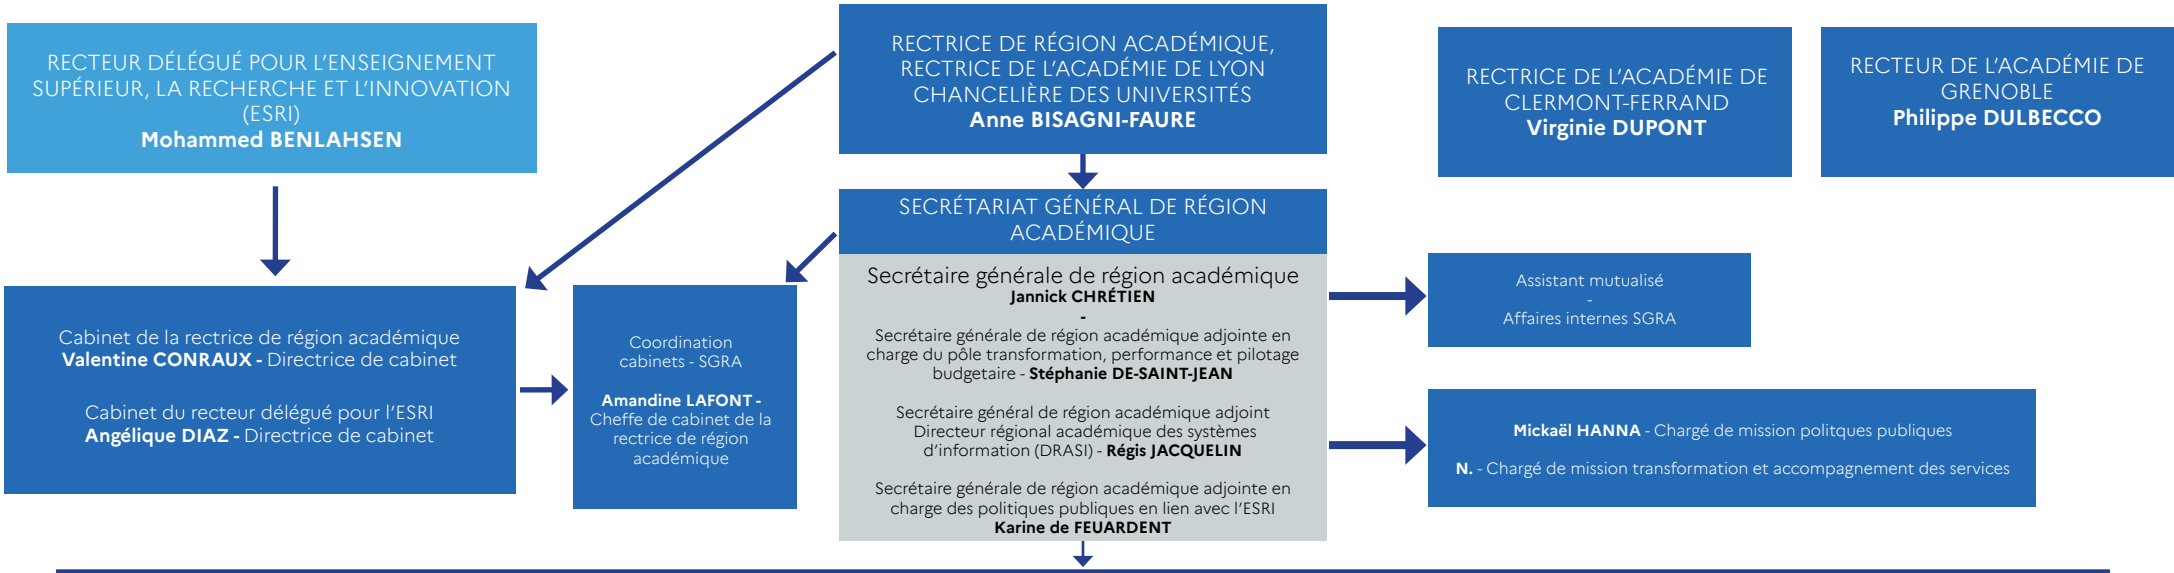

Organigramme de la région académique Auvergne-Rhône-Alpes

année scolaire 2025/2026

DRARI
Délégation régionale académique à la Recherche et à l'Innovation

Nathalie MEZUREUX
Déléguée régionale (Lyon)

Béatrice ASTIER (Grenoble)